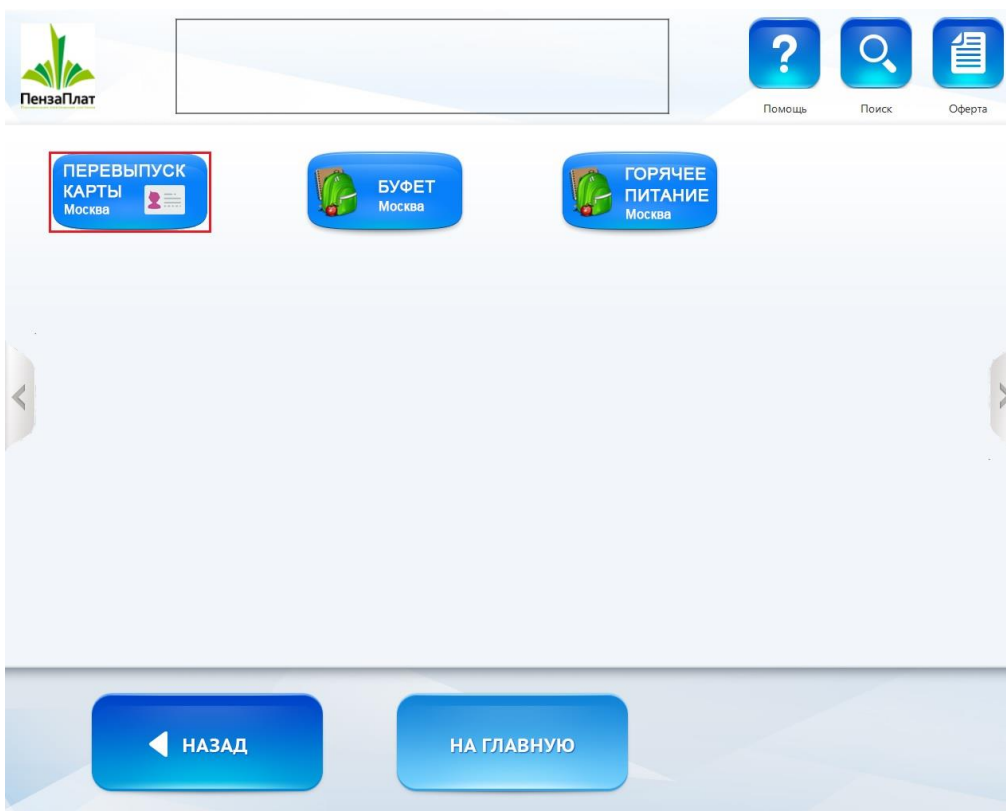

Инструкция по оплате услуги «Перевыпуск карты»

1. На стартовом экране терминала выбрать группу услуг «Школа»

2. Выбрать услугу «Перевыпуск карты (Москва)»

3. Введите ФИО учащегося и нажмите кнопку «далее»

The screenshot shows the 'ПензаПлат' website interface. At the top left is the logo. To its right is a search bar. Further right are three icons: a question mark for 'Помощь', a magnifying glass for 'Поиск', and a document for 'Оферта'. Below the search bar, the text 'Введите ФИО учащегося' is followed by a text input field containing 'иванов михаил петрович'. Below the input field is a virtual keyboard with Cyrillic characters and function keys like 'Shift', 'Eng', 'Rus', and 'Space'. At the bottom, there are three navigation buttons: 'НАЗАД', 'НА ГЛАВНУЮ', and 'ДАЛЕЕ'. The 'ДАЛЕЕ' button is highlighted with a red box.

4. Проверьте введенные вами данные и нажмите кнопку «далее»

The screenshot shows the confirmation screen on the 'ПензаПлат' website. At the top left is the logo. To its right is a search bar. Further right are three icons: a question mark for 'Помощь', a magnifying glass for 'Поиск', and a document for 'Оферта'. Below the search bar, the text 'Внимательно проверяйте введенные данные и нажмите кнопку «Далее»' is displayed. Below this text, there is a text input field containing 'иванов михаил петрович'. Below the input field, there is a blue box with a warning icon and the text 'Денги будут зачислены указанному абоненту'. To the right of the input field, there is a blue box with the text 'ПЕРЕВЫПУСК КАРТЫ Москва' and an icon of a card. Below this box, the text 'Перевыпуск ШК (Москва)' is displayed. Below the input field, there is a text input field containing 'Абонент:иванов михаил петрович'. At the bottom, there are three navigation buttons: 'НАЗАД', 'НА ГЛАВНУЮ', and 'ДАЛЕЕ'. The 'ДАЛЕЕ' button is highlighted with a red box.