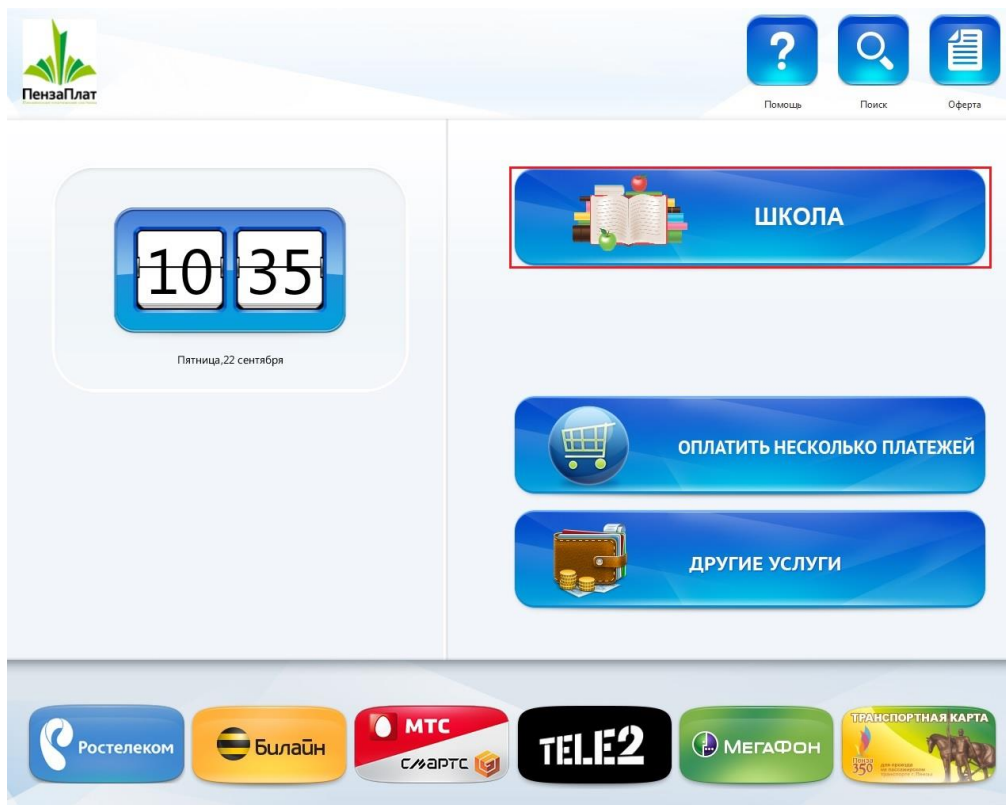

Инструкция по оплате услуги «Перевыпуск карты»

1. На стартовом экране терминала выбрать группу услуг «Школа»

2. Выбрать услугу «Перевыпуск карты (Москва)»

3. Введите ФИО учащегося и нажмите кнопку «далее»

The screenshot shows the 'ПензаПлат' website interface. At the top left is the logo. To its right is a search bar. Further right are three icons: a question mark for 'Помощь', a magnifying glass for 'Поиск', and a document for 'Оферта'. Below the search bar, the text 'Введите ФИО учащегося' is followed by a text input field containing 'иванов михаил петрович'. Below the input field is a virtual keyboard with Cyrillic characters and function keys like 'Shift', 'Eng', 'Rus', and 'Space'. At the bottom, there are three navigation buttons: 'НАЗАД', 'НА ГЛАВНУЮ', and 'ДАЛЕЕ'. The 'ДАЛЕЕ' button is highlighted with a red box.

4. Проверьте введенные вами данные и нажмите кнопку «далее»

The screenshot shows the confirmation screen on the 'ПензаПлат' website. At the top left is the logo. To its right is a search bar. Further right are three icons: a question mark for 'Помощь', a magnifying glass for 'Поиск', and a document for 'Оферта'. Below the search bar, the text 'Внимательно проверяйте введенные данные и нажмите кнопку «Далее»' is displayed. Below this text, there is a text input field containing 'иванов михаил петрович'. Below the input field, there is a blue box with a warning icon and the text 'Денги будут зачислены указанному абоненту'. To the right of the input field, there is a blue box with the text 'ПЕРЕВЫПУСК КАРТЫ Москва' and an icon of a card. Below this box, the text 'Перевыпуск ШК (Москва)' is displayed. Below the input field, there is a text input field containing 'Абонент:иванов михаил петрович'. At the bottom, there are three navigation buttons: 'НАЗАД', 'НА ГЛАВНУЮ', and 'ДАЛЕЕ'. The 'ДАЛЕЕ' button is highlighted with a red box.